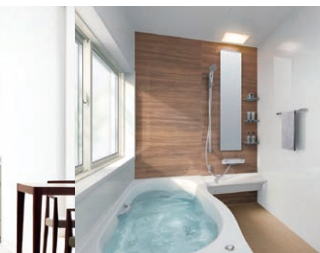

希望小売価格

合計2,055,500円(税抜)が

87.1万円 (税抜)

58% OFF

ムダを抑えたしっかりエコプラン。

限定 5組

システムキッチン「シエラ」  
食洗器付き

システムバスルーム  
「アライズ」